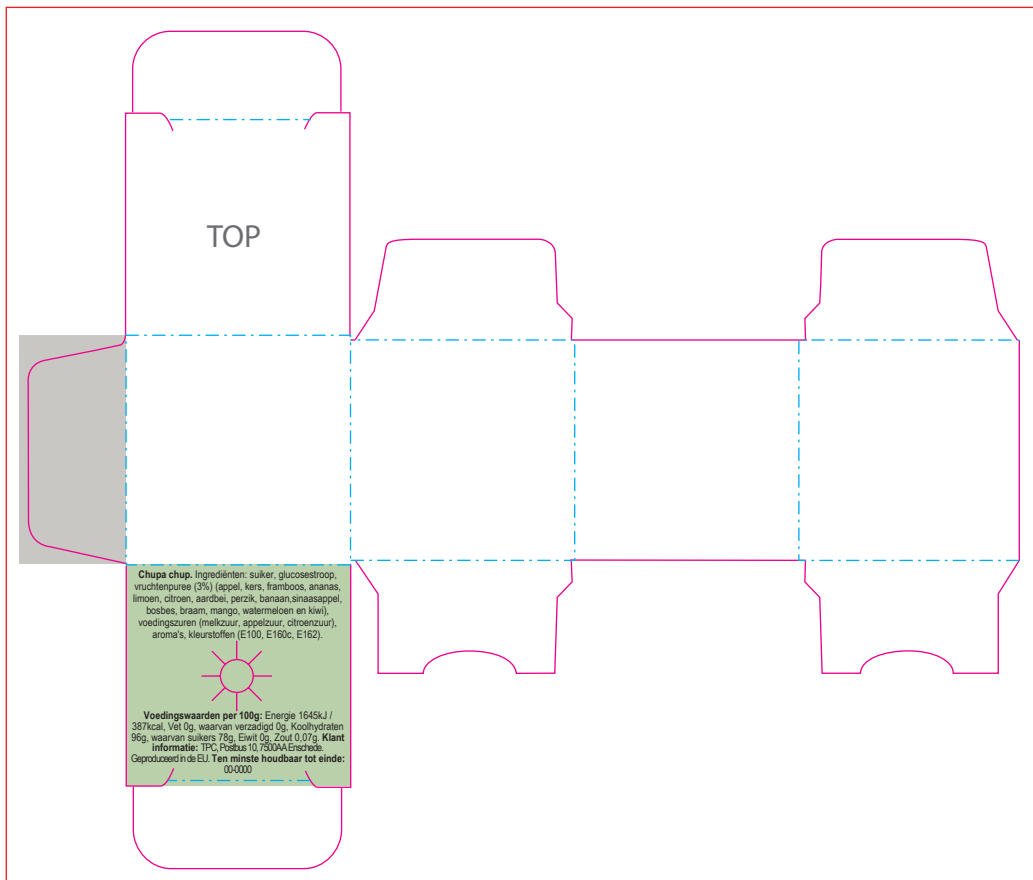

3426

CHUPA CHUPS IN VIERKANT DOOSJE / SQUARE BOX WITH CHUPA CHUPS /  
CHUPA LUTSCHER IN VIERECKIGEM KARTON / CHUPA CHUPA DANS UNE BOÎTE CARRÉE

Drukformaat / print size / Druckformat / format d'impression:  
131 x 110 mm