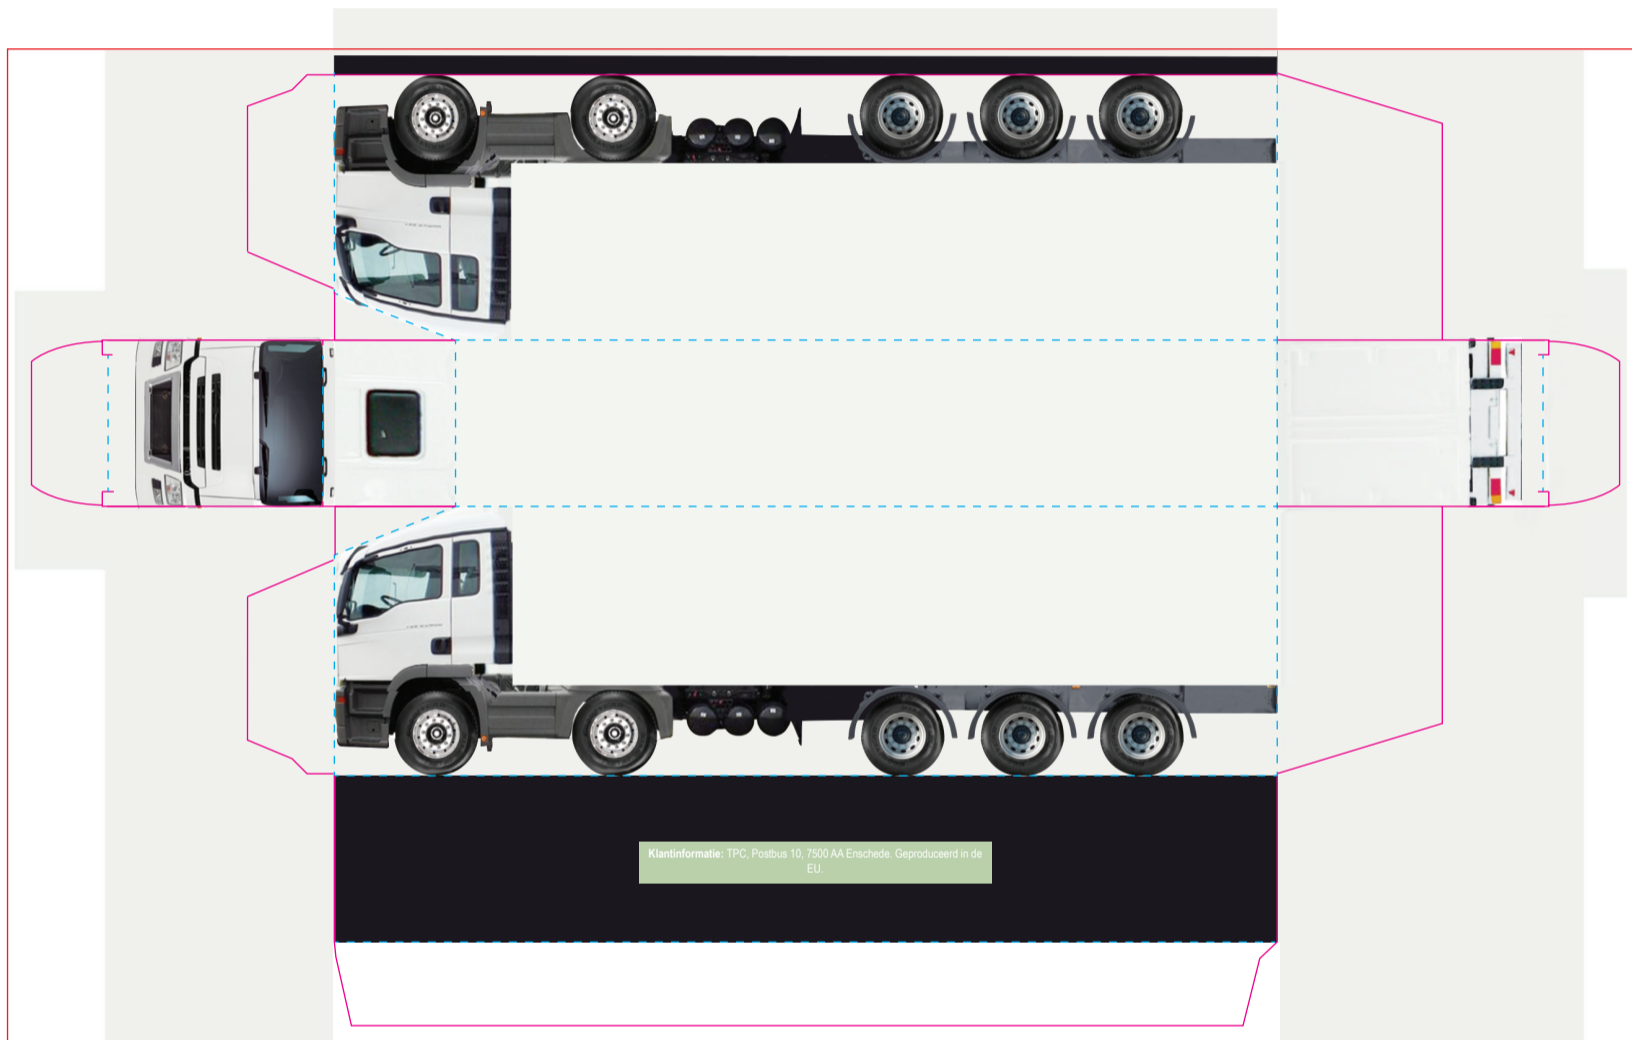

1583

MINI TRUCK MET ROL KING PEPERMUNT / SMALL TRUCK WITH KING MINTS IN A ROLL / MINI LKW MIT ROLLE KING PFEFFERMINZ

Drukformaat / print size / Druckformat / format d'impression:  
210 x 126 mm

NL	EN	DU	FR
<p><b>Pepermuntrol 1 stuk.</b> Ingrediënten: suiker, geleermiddel (arabische gom), gelatine, pepermuntolie, menthol. <b>Voedingswaarden per 100g:</b> energie 1680kJ / 395Kcal, Koolhydraten 98g, waarvan suikers 97g, vet 0g, eiwit 0,5g, zout 0g.</p> <p><b>Klantinformatie:</b> TPC, Postbus 10, 7500AA Enschede, Geproduceerd in de EU.</p>	<p><b>Peppermint roll 1 piece.</b> Ingredients: sugar, gum arabic, gelatine, peppermint oil, menthol. <b>Nutritional values per 100g:</b> energy 1680kJ / 395Kcal, carbohydrates 98g, of which sugars 97g, fat 0g, protein 0.5g, salt 0g.</p> <p><b>Customer information:</b> TPC, PO Box 10, 7500AA Enschede, The Netherlands. Produced in EU.</p>	<p><b>Pfefferminzwalze 1 Stück.</b> Zutaten: Zucker, Geleemittel (Gummi arabicum), Gelatine, Pfefferminzöl, Menthol. <b>Nährwerte pro 100g:</b> Energie 1680kJ / 395Kcal, Kohlenhydrate 98g, davon Zucker 97g, Eiweiß 0,5g, Fett 0g, Salz 0g.</p> <p><b>Kundeninformation:</b> TPC, Postfach 10, 7500AA Enschede, Niederlande. Produziert in der EU.</p>	<p><b>Peppermint roll 1 piece.</b> Ingrédients: sucre, gomme arabique, gélatine, huile de menthe poivrée, menthol. <b>Valeurs nutritionnelles pour 100g:</b> énergie 1680kJ / 395Kcal, glucides 98g, dont sucres 97g, lipides 0g, protéines 0,5g, sel 0g.</p> <p><b>Informations client:</b> TPC, PO Box 10, 7500AA Enschede, The Netherlands. Produit dans l'UE.</p>
<p><b>BEDRUKKINGS FORMAAT</b> PRINTING SURFACE BEDRUCKBARE FLACHE SURFACE D'IMPRESSION</p>	<p><b>VOUWLIJN</b> FOLDING LINE FALZLINIE LIGNE DE PLIAGE</p>	<p><b>AFLOOP</b> BLEED BESCHNITT FOND PERDU</p>	<p><b>INGREDIËNTEN</b> INGREDIENTS ZUTATEN INGRÉDIENTS</p>