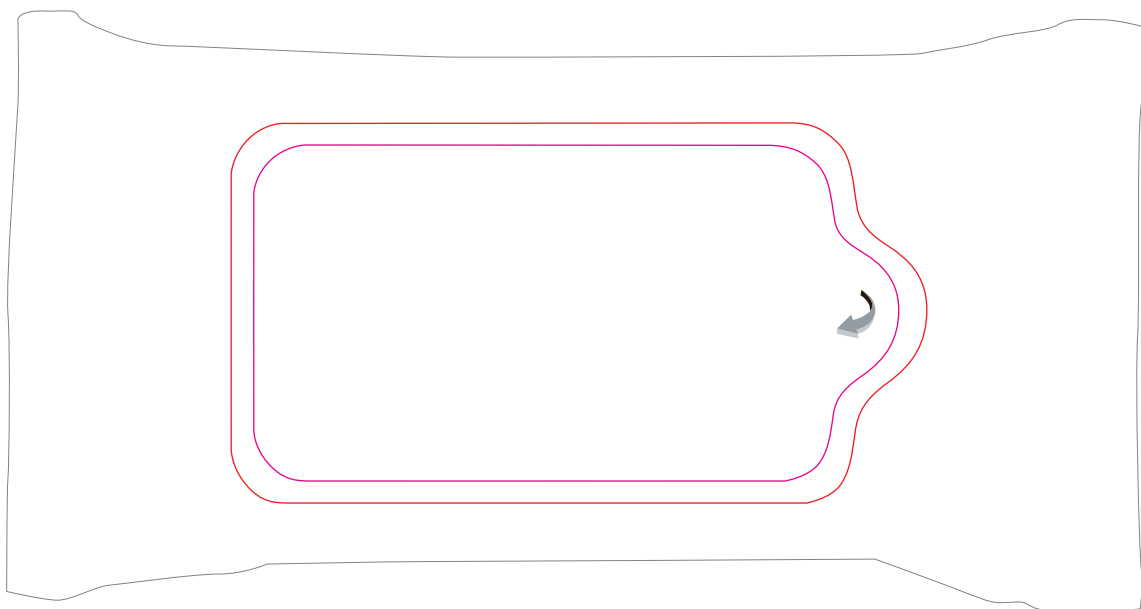

9590

Wet wipes

Wet wipes

Erfrischungstuch

<b>Bedrukkingsformaat</b> 85 x 44 mm <b>Printing size</b> 85 x 44 mm <b>Bedruckung Format</b> 85 x 44 mm	<b>Bedrukking</b> full colour etiket <b>Printing</b> full colour label <b>Bedruckung</b> Euroskala Etikett	<b>Positie bedrukking</b> bovenzijde <b>Printing position</b> upper side <b>Bedruckungsposition</b> Oberseite		
 <b>Bedrukkings Formaat</b> Printing Surface Bedruckbare Fläche	 <b>Vouwlijn</b> Folding Line Falzlinie	 <b>Afloop</b> Bleed Beschnitt	 <b>Geen Tekst Plaatsen</b> No Text Here Kein Text Hier	 <b>Ingrediënten</b> Ingredients Zutaten