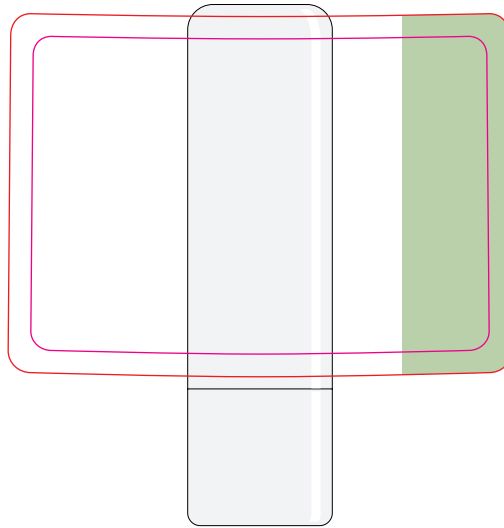

7030

Lippenbalsem spf20

Lip balm spf20

Lippenbalsam LSF20

Bedrukkingsformaat 42 x 49 mm Printing size 42 x 49 mm Bedruckung Format 42 x 49 mm	Bedrukking full colour etiket Printing full colour label Bedruckung Euroskala Etikett	Positie bedrukking rondom, met verplichte tekst Printing position around, with mandatory text Bedruckungsposition rundum, mit Pflichtangaben
--	--	---

Bedrukkingsformaat 43 x 38 mm Printing size 43 x 38 mm Bedruckung Format 43 x 38 mm	Bedrukking zeefdruk Printing screen printing Bedruckung Siebdruck	Positie bedrukking rondom, met verplichte tekst Printing position around, with mandatory text Bedruckungsposition rundum, mit pflichtangaben
--	--	---

 Bedrukkings Formaat Printing Surface Bedruckbare Fläche	 Vouwlijn Folding Line Falzlinie	 Afloop Bleed Beschnitt	 Geen Tekst Plaatsen No Text Here Kein Text Hier	 Ingrediënten Ingredients Zutaten
---	--	---	--	---