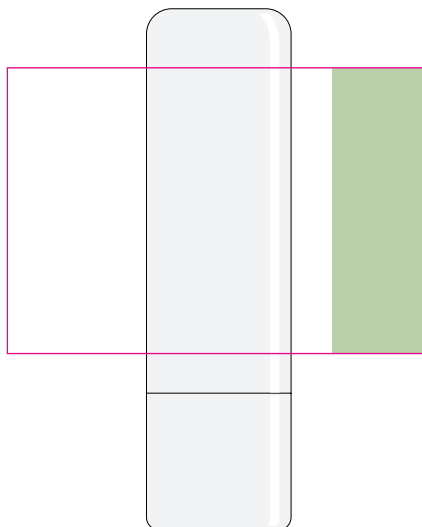

7030

Lippenbalsem spf20

Lip balm spf20

Lippenbalsam LSF20

Bedrukkingsformaat 42 x 49 mm Printing size 42 x 49 mm Bedruckung Format 42 x 49 mm	Bedrukking full colour etiket Printing full colour label Bedruckung Euroskala Etikett	Positie bedrukking rondom, met verplichte tekst Printing position around, with mandatory text Bedruckungsposition rundum, mit Pflichtangaben
--	--	---

Bedrukkingsformaat 43 x 38 mm Printing size 43 x 38 mm Bedruckung Format 43 x 38 mm	Bedrukking zeefdruk Printing screen printing Bedruckung Siebdruck	Positie bedrukking rondom, met verplichte tekst Printing position around, with mandatory text Bedruckungsposition rundum, mit pflichtangaben
--	--	---

 Bedrukkings Formaat Printing Surface Bedruckbare Fläche	 Vouwlijn Folding Line Falzlinie	 Afloop Bleed Beschnitt	 Geen Tekst Plaatsen No Text Here Kein Text Hier	 Ingrediënten Ingredients Zutaten
---	--	---	--	---